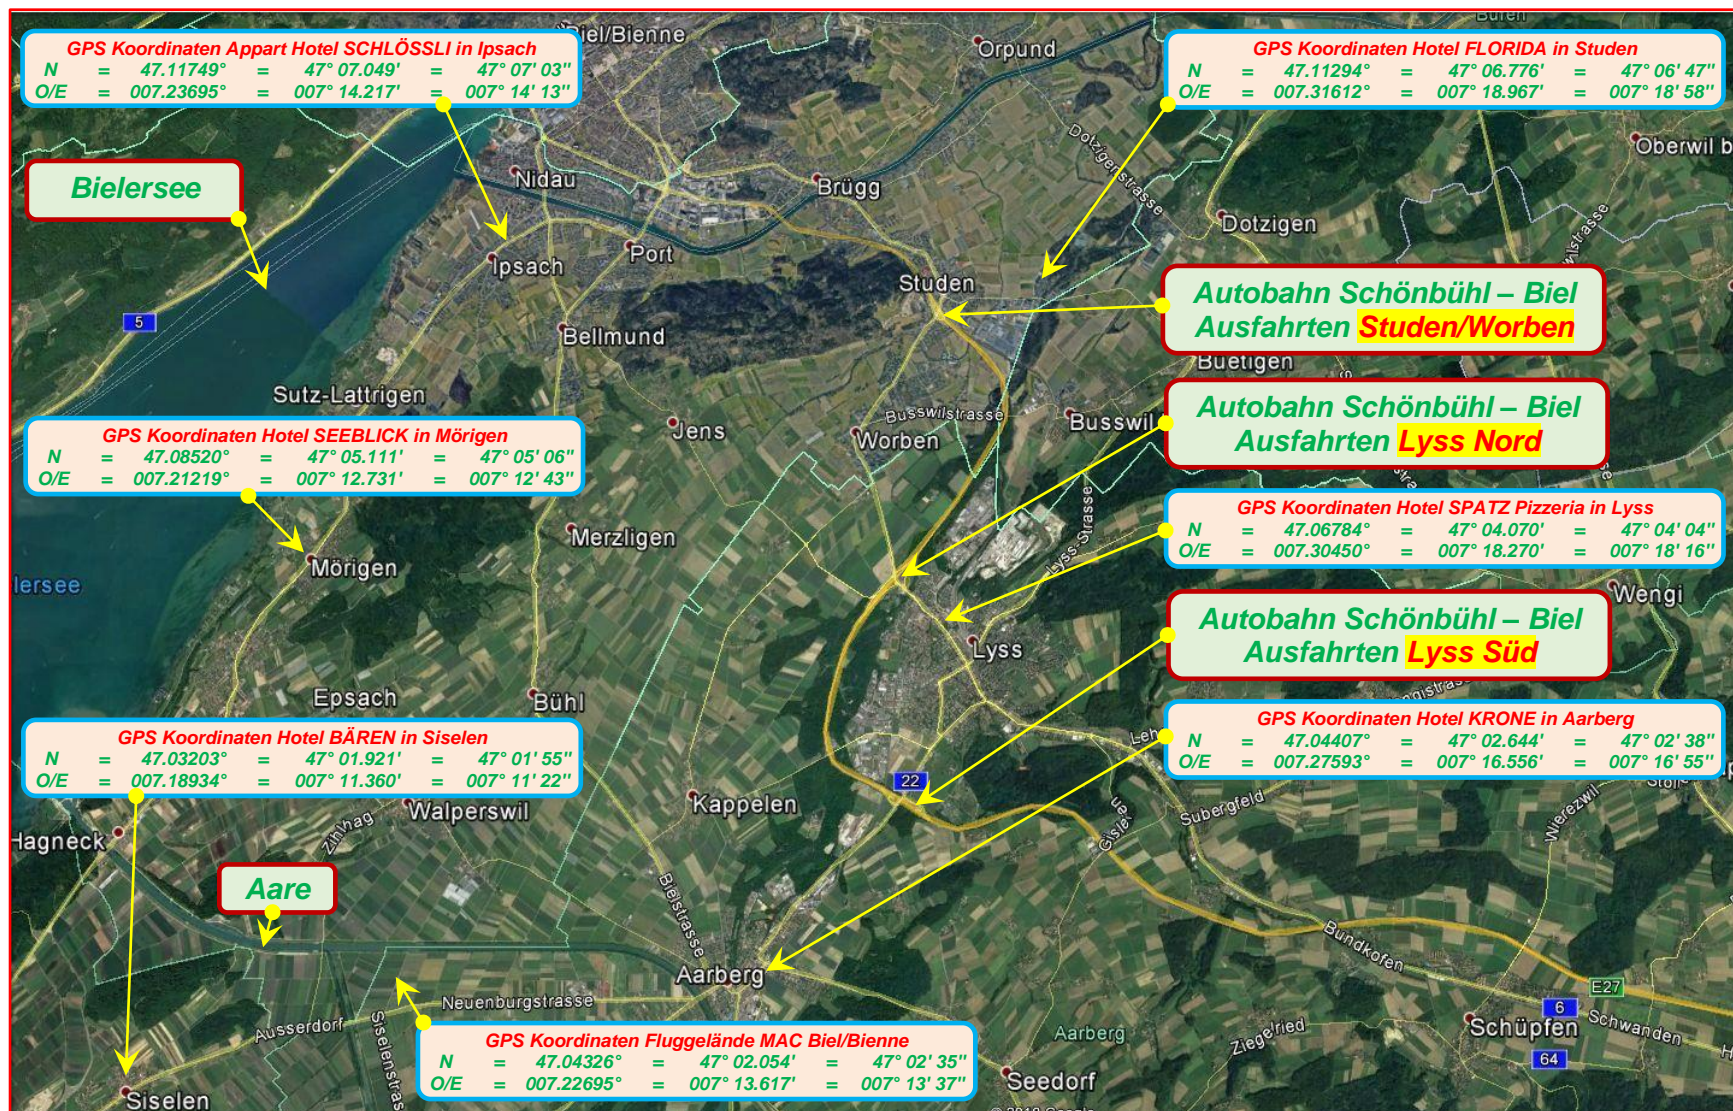

Orientierung Fluggelände MAC Biel/Bienne in Siselen

22. 04. 2018 / FaKo F3-Heil

- Modellfluggruppe Mac Biel-Bienne = <http://www.mac-biel-bienne.ch/>

- Hotel **FLORIDA** / Aareweg 25, Navigation: Grienweg 14 in CH-2557 STUDEN / ☎ +41 (0)32 37428 28 / Internet: <http://www.florida.ch/> / E-Mail: info@florida.ch / Km zum Fluggelände: 16

- Hotel **SCHLÖSSLI** / Ipsachstrasse 11-13 in CH-2563 IPSACH / ☎ +41 (0)32 332 26 26 / Internet: <http://schloessli-ipsach.ch/> / E-Mail: info@schloessli-ipsach.ch / Km zum Fluggelände: 12

- Hotel **SEEBLICK** / Hauptstrasse 2 in CH-2572 MÖRIGEN / ☎ +41 (0)32 397 07 07 / Internet: <http://www.seeblick.net> / E-Mail: info@seeblick.net / Km zum Fluggelände: 8

- Hotel **BÄREN** / Juchen 4 in CH-2577 SISELEN / ☎ +41 (0)32 396 40 30 / Internet: www.baeren-siselen.ch / E-Mail: ravadiana456551@gmail.com / Km zum Fluggelände: 3.5